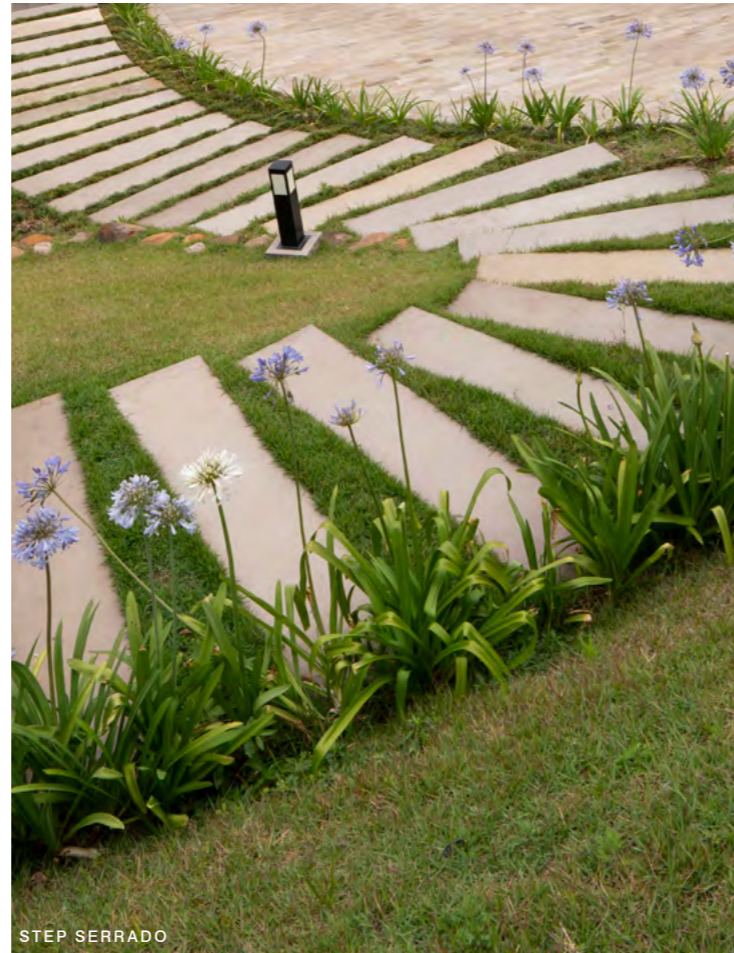

ESP 2 cm

um passo além do caminho

GARDEN VULCANO

ANA PAULA TISCOSKI PAISAGISMO

GARDEN VULCANO

GARDEN VULCANO

AO 13 | 50 a 120 cm
ESP 4 a 8 cm

GARDEN VULCANO CALIBRADO

AO 15 | 50 a 120 cm
ESP 2 cm

GARDEN PATTERN

AO 18 | 150 x 210 cm
ESP 2 cm

IMAGENS MERAMENTE ILUSTRATIVAS. POR SER UM PRODUTO NATURAL, PODEM OCORRER VARIAÇÕES DE TONALIDADE, TAMANHO E ESPESURA.

STEP VULCANO
MANUAL CALIBRADO