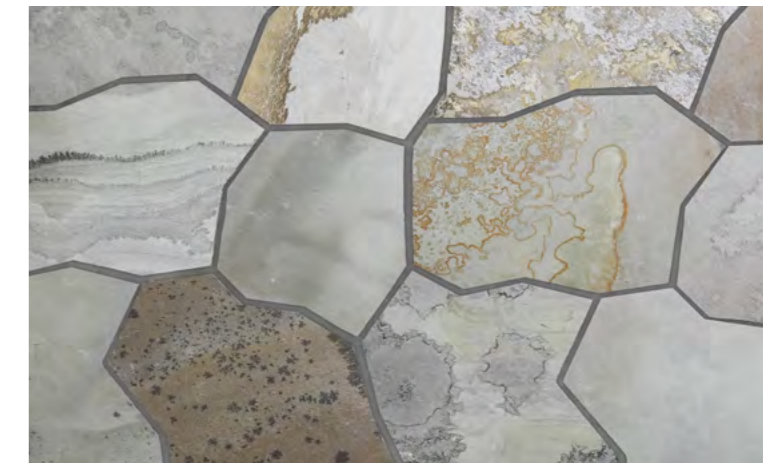

um passo além do caminho

GARDEN VULCANO

ANA PAULA TISCOSKI PAISAGISMO

AO 13 | 50 a 120 cm
ESP 4 a 8 cm

AO 15 | 50 a 120 cm
ESP 2 cm

AO 18 | 150 x 210 cm
ESP 2 cm

IMAGENS MERAMENTE ILUSTRATIVAS. POR SER UM PRODUTO NATURAL, PODEM OCORRER VARIAÇÕES DE TONALIDADE, TAMANHO E ESPESURA.