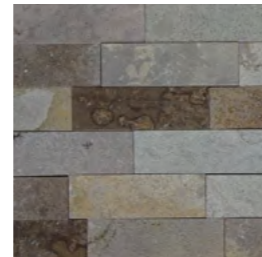

NATURAL
BRICK

AB 15 | 7 X 22 cm

ESP 1 cm