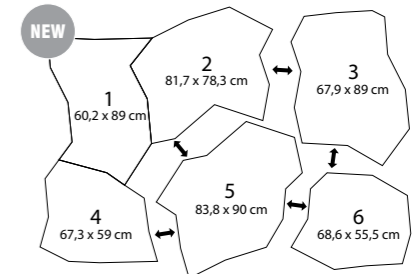

ESP 2 cm

um passo além do caminho

GARDEN VULCANO

ANA PAULA TISCOSKI PAISAGISMO

GARDEN VULCANO

GARDEN VULCANO

AO 13 | 50 a 120 cm
ESP 4 a 8 cm

GARDEN VULCANO CALIBRADO

AO 15 | 50 a 120 cm
ESP 2 cm

GARDEN PATTERN

AO 18 | 150 x 210 cm
ESP 2 cm

IMAGENS MERAMENTE ILUSTRATIVAS. POR SER UM PRODUTO NATURAL, PODEM OCORRER VARIAÇÕES DE TONALIDADE, TAMANHO E ESPESURA.

STEP VULCANO
MANUAL CALIBRADO