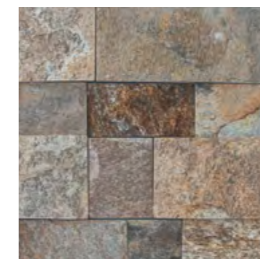

BROWN
EROSION

AE 02 | 10 X 10 a 40 cm
AE 06 | 15 X 15 a 40 cm

ESP 1,5 a 2,5 cm