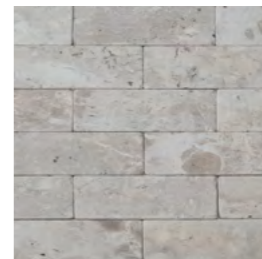

BEIGE
ANTIQUÉ SLIM

AB 09 | 7 X 23 cm

ESP 1 cm