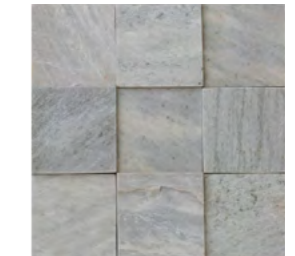

ILLUSTRO
WHITE

AU 18

PLACA 30 X 30 cm | ESP 1 a 3,5 cm | PEDRAS DE 10 X 10 cm