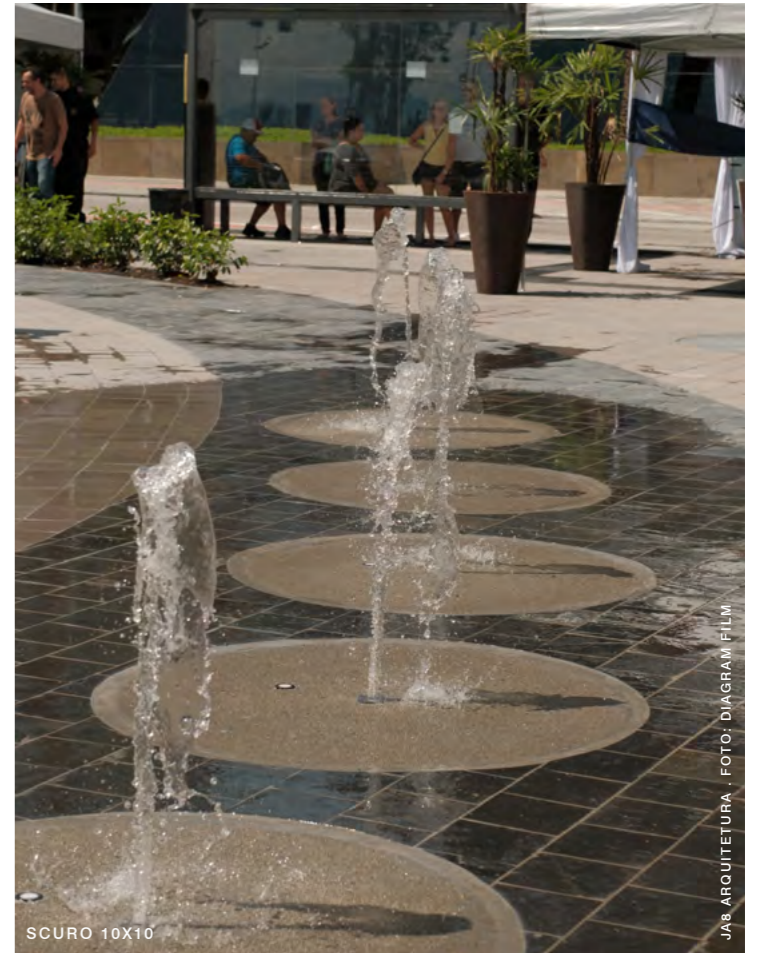

SCURO 10X10

J&S ARQUITETURA - FOTO: DIAGRAM FILM

AM 01 | 10 X 10 cm
AM 11 | 10 X 20 cm
AM 16 | 20 X 20 cm

ESP 2 a 5 cm

AM 02 | 10 X 10 cm
AM 12 | 10 X 20 cm
AM 17 | 20 X 20 cm

ESP 1 a 3 cm

AM 03 | 10 X 10 cm
AM 13 | 10 X 20 cm
AM 18 | 20 X 20 cm

ESP 1 a 3 cm