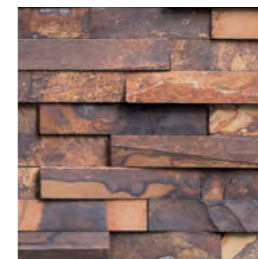

AG 16 | 20 X 40 cm
AG 17 | 20 X 80 cm
ESP 2,5 a 4 cm

casual
e
moderno

SCURO

VULCANO
NATURAL FACE

AU 01 | 5 X 10 a 45 cm
AU 02 | 10 X 10 a 45 cm
AU 03 | 15 X 15 a 45 cm
ESP 2 a 5 cm

SCURO
NATURAL FACE

AU 04 | 5 X 10 a 45 cm
AU 05 | 10 X 10 a 45 cm
ESP 1 a 3 cm