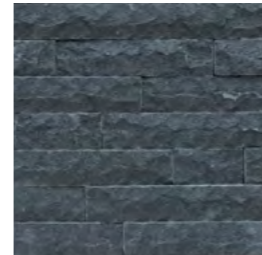

AG 10 | 10 X 10 a 45 cm
ESP 2,5 cm

NEW

VULCANO
ROCK FACE

AG 12 | 20 X 40 cm
AG 13 | 20 X 80 cm
ESP 2,5 a 4 cm

KATLA

ARG. GIOVANA ZUKOSKI

EREBUS

KATLA
ROCK FACE