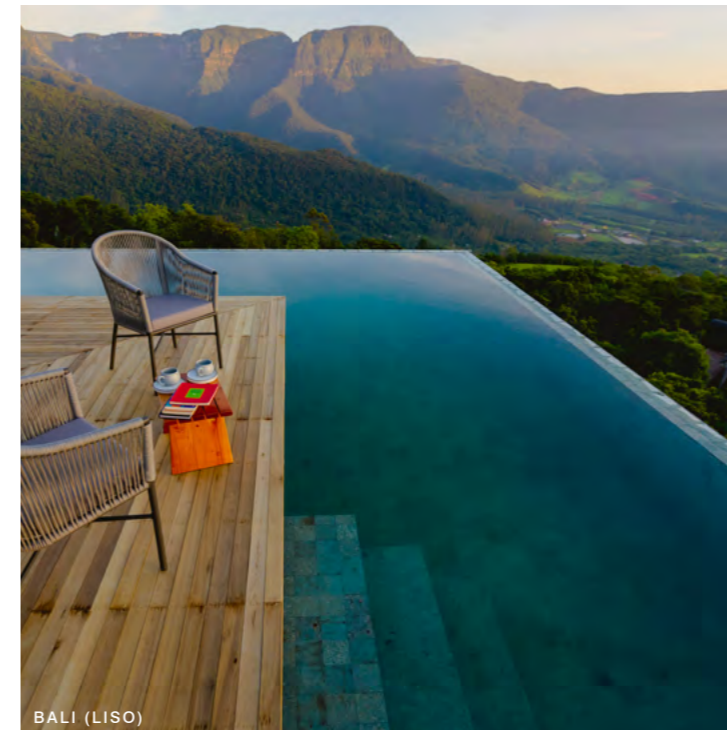

MORADA DOS CANYONS

BALI (LISO)