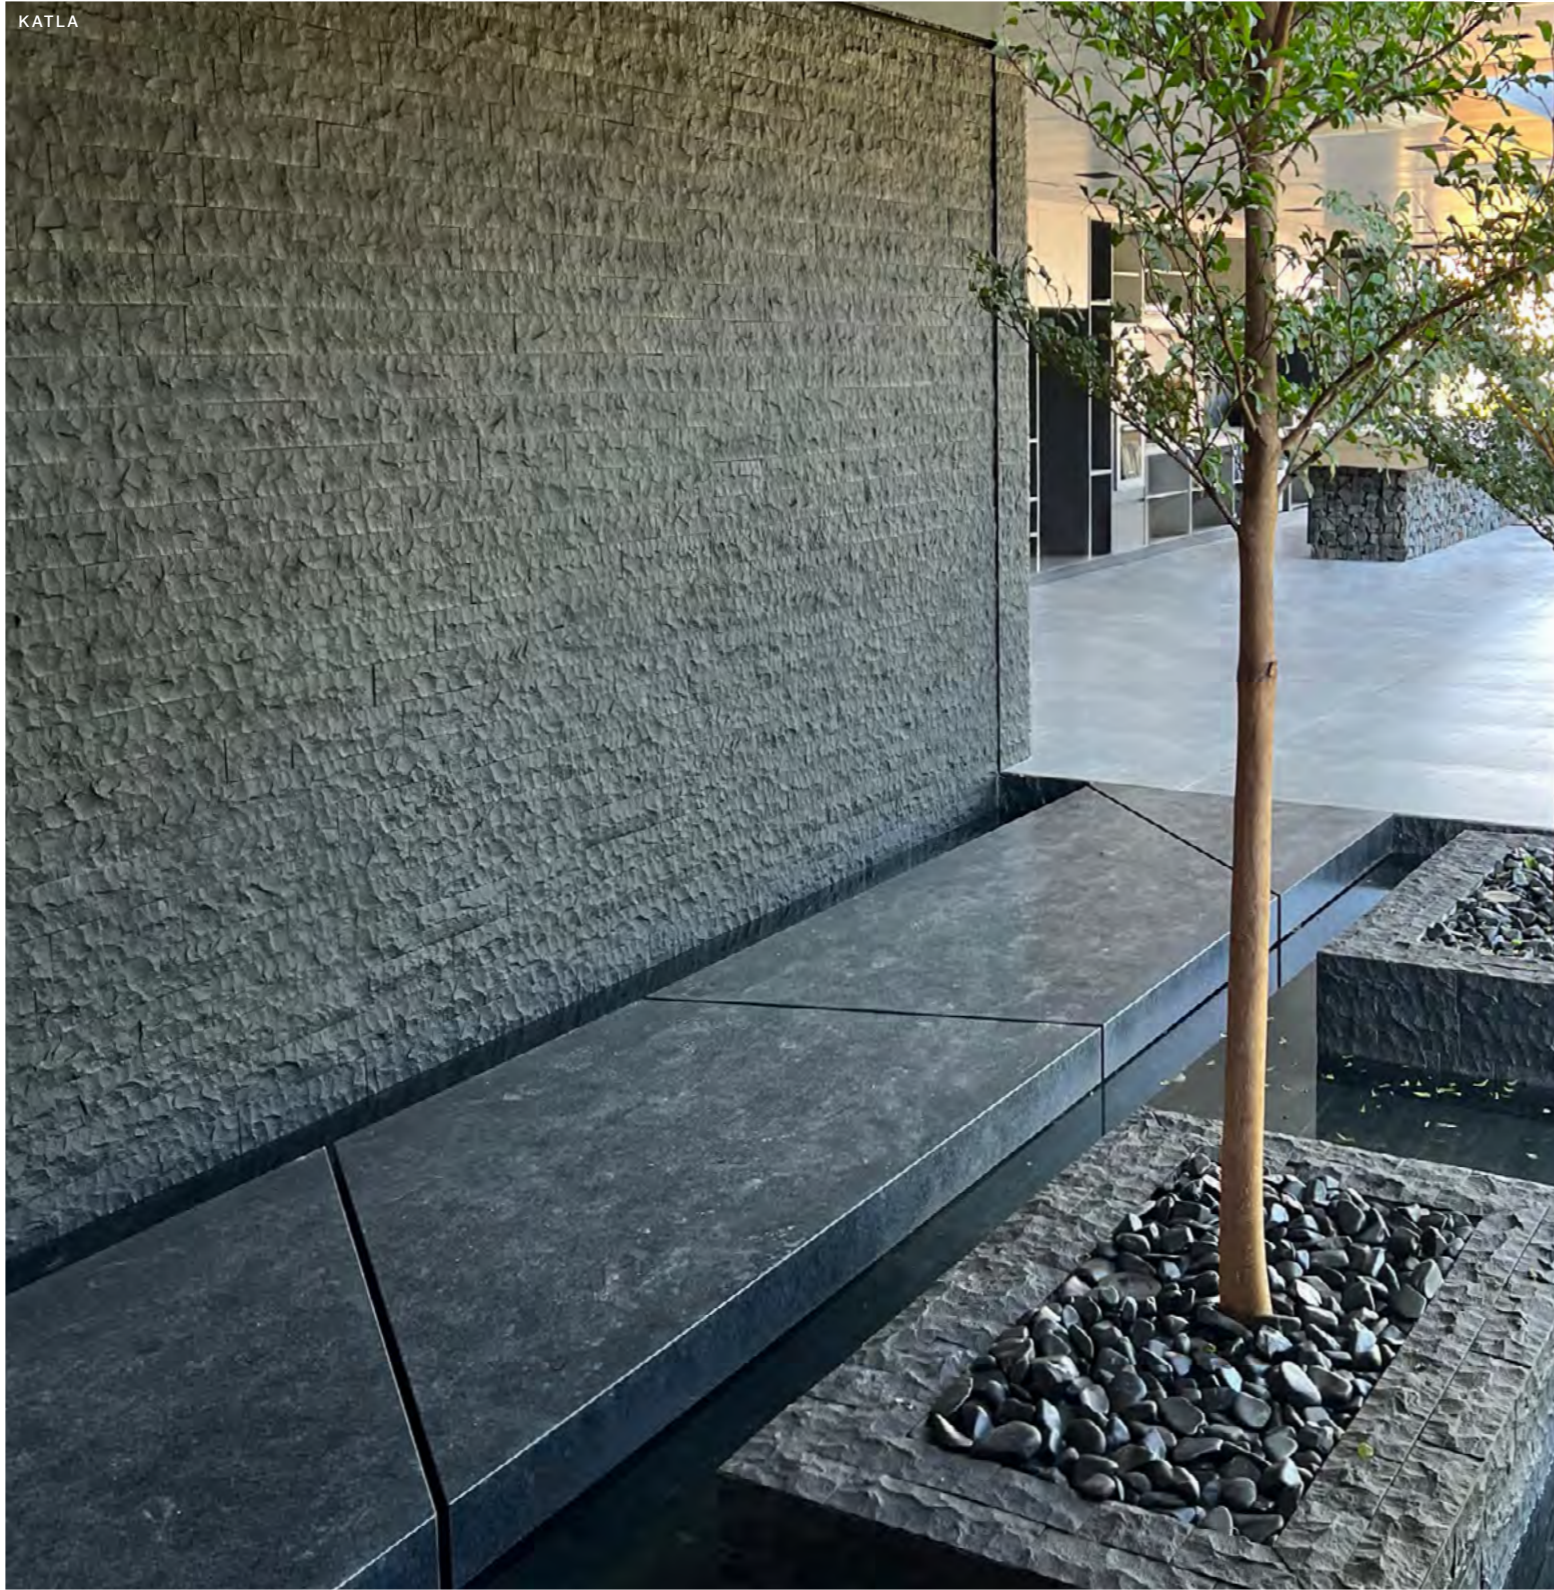

KATLA

AG 08 | 5 X 10 a 45 cm
AG 09 | 10 X 10 a 45 cm
ESP 2,5 cm

AG 11 | 10 X 10 a 45 cm
ESP 2,5 cm

NEW

AG 14 | 20 X 40 cm
AG 15 | 20 X 80 cm
ESP 2,5 a 4 cm

NEW

AG 16 | 20 X 40 cm
AG 17 | 20 X 80 cm
ESP 2,5 a 4 cm