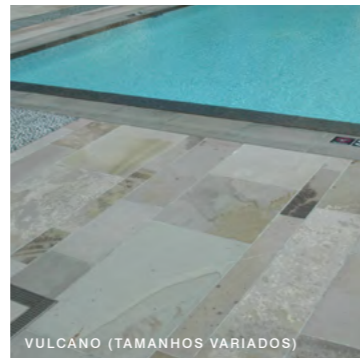

AM 03 | 10 X 10 cm
AM 13 | 10 X 20 cm
AM 18 | 20 X 20 cm

ESP 1 a 3 cm

VULCANO 60X60

VULCANO
SERRADO SOLTO

AM 45	15 X 30 cm	ESP 3 a 6 cm
AM 46	30 X 30 cm	ESP 3 a 6 cm
AM 47	46 X 46 cm	ESP 3 a 6 cm
AM 48	40 X 60 cm	ESP 4 a 9 cm
AM 49	60 X 60 cm	ESP 4 a 9 cm
AM 50	100 X 100 cm	ESP 4 a 9 cm

VULCANO (TAMANHOS VARIADOS)

VULCANO
SERRADO CALIBRADO SOLTO

AM 51	15 X 30 cm
AM 52	30 X 30 cm
AM 53	46 X 46 cm
AM 54	40 X 60 cm
AM 55	60 X 60 cm
AM 56	100 X 100 cm

ESP 2 cm

TRAVERTINO
BEIGE ESCOVADO

AM 27	40 X 80 cm
AM 28	80 X 80 cm
AM 29	120 X 120 cm