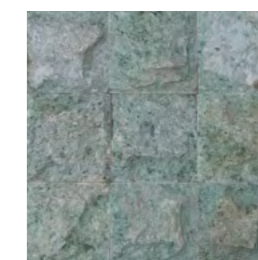

BALI
HIJAU RÚSTICO

AI 03 | 10 X 10 cm
ESP 1,5 a 2,5 cm