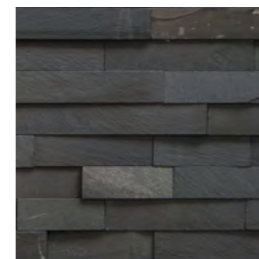

AG 16 | 20 X 40 cm
AG 17 | 20 X 80 cm
ESP 2,5 a 4 cm

casual
e
moderno

SCURO

VULCANO
NATURAL FACE

AU 01 | 5 X 10 a 45 cm
AU 02 | 10 X 10 a 45 cm
AU 03 | 15 X 15 a 45 cm
ESP 2 a 5 cm

SCURO
NATURAL FACE

AU 04 | 5 X 10 a 45 cm
AU 05 | 10 X 10 a 45 cm
ESP 1 a 3 cm