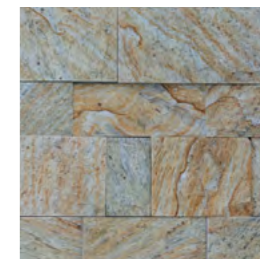

STAR MOLEDO

WHITE EROSION

WHITE
EROSION

AE 01 | 10 X 10 a 40 cm
AE 05 | 15 X 15 a 40 cm

ESP 1,5 a 2,5 cm

BROWN
EROSION

AE 02 | 10 X 10 a 40 cm
AE 06 | 15 X 15 a 40 cm

ESP 1,5 a 2,5 cm