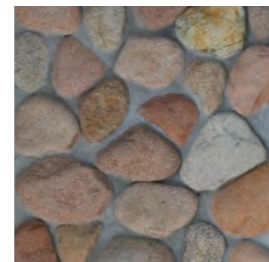

GABIÃO
VULCANO

AS 01 | 20 X 60 cm

ESP 8 cm

GABIÃO
VULCANO

AS 02 | 20 X 30 cm

ESP 8 cm

IMAGENS MERAMENTE ILUSTRATIVAS. POR SER UM PRODUTO NATURAL, PODEM OCORRER VARIAÇÕES DE TONALIDADE, TAMANHO E ESPESSURA.

BOULDERS