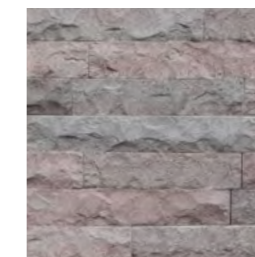

KEA

NEVADO ROCK FACE

SÓLIDO ARQUITETURA

KEA
ROCK FACE

AG 05
7 a 25 cm X 10 a 45 cm
ESP 2,5 cm

NEVADO
ROCK FACE

AG 01 | 5 X 10 a 45 cm
AG 02 | 10 X 10 a 45 cm
AG 03 | 15 X 15 a 45 cm
ESP 2,5 cm

NEVADO
ANTIQUÉ