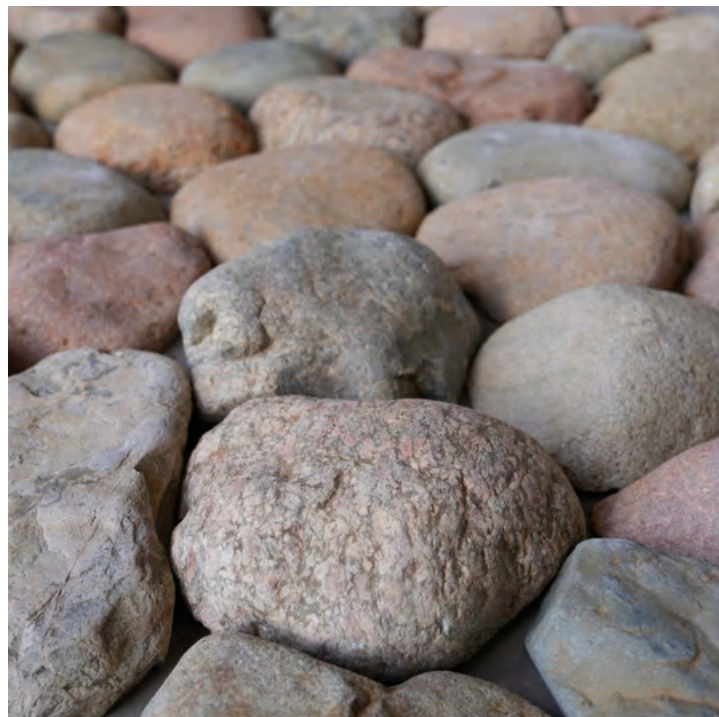

GABIÃO
VULCANO

AS 01 | 20 X 60 cm

ESP 8 cm

GABIÃO
VULCANO

AS 02 | 20 X 30 cm

ESP 8 cm

IMAGENS MERAMENTE ILUSTRATIVAS. POR SER UM PRODUTO NATURAL, PODEM OCORRER VARIAÇÕES DE TONALIDADE, TAMANHO E ESPESSURA.

BOULDERS