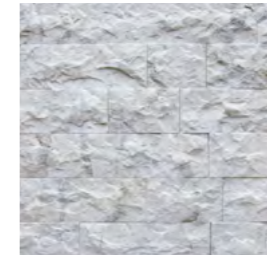

EREBUS
ROCK FACE

AG 11 | 10 X 10 a 45 cm
ESP 2,5 cm

NEW